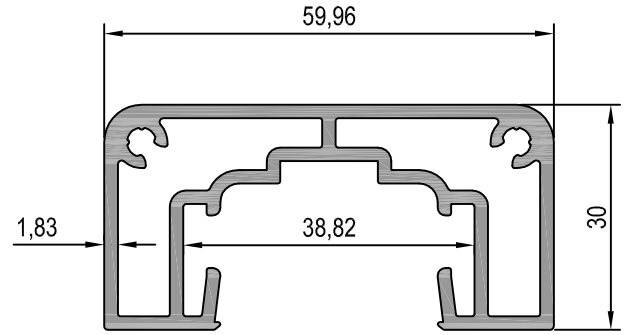

B120 T 06

**B120 T 05

**Kalıp aktif değildir. Sipariş üzerine yapılacaktır.
The die is not active. It will be produced on order.

B120 T 02

**B120 T 07

**Kalıp aktif değildir. Sipariş üzerine yapılacaktır.
The die is not active. It will be produced on order.

RB90

STOKTA BULUNAN SİSTEM PROFİLLERİNİN LİSTESİ (LIST OF SYSTEM PROFILES IN STOCK)

Nr		MIN. SİPARİŞ MİKTARI MIN. ORDER QUANTITY
B90 P 02	A011826	75 kg
B90 P 04	A011827	75 kg
B90 A 02	A011829	75 kg
B90 A 03	A011845	75 kg