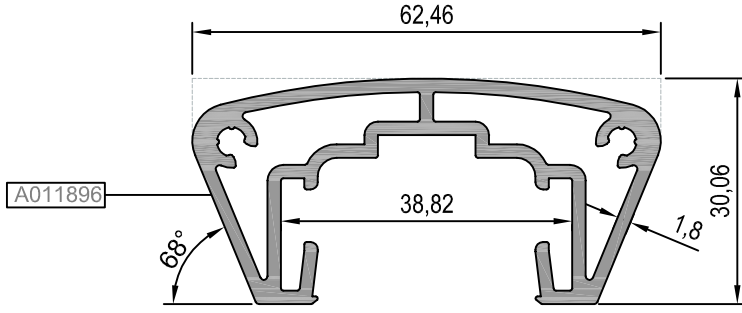

KOD / CODE	AĞIRLIK (kg/m) / WEIGHT	L m
B120 T 02	0,323	-
B120 T 05	0,867	-
B120 T 06	1,216	6
B120 T 07	1,275	-

B120 T 06