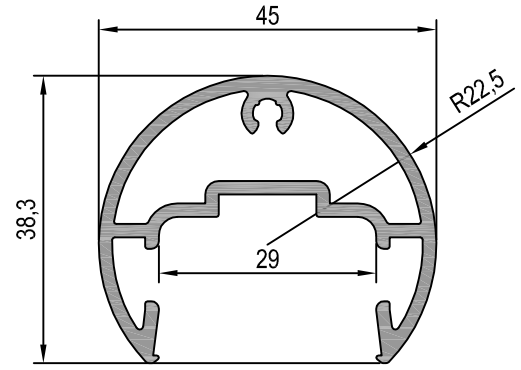

**B120 T 05

**Kalıp aktif değildir. Sipariş üzerine yapılacaktır.
The die is not active. It will be produced on order.