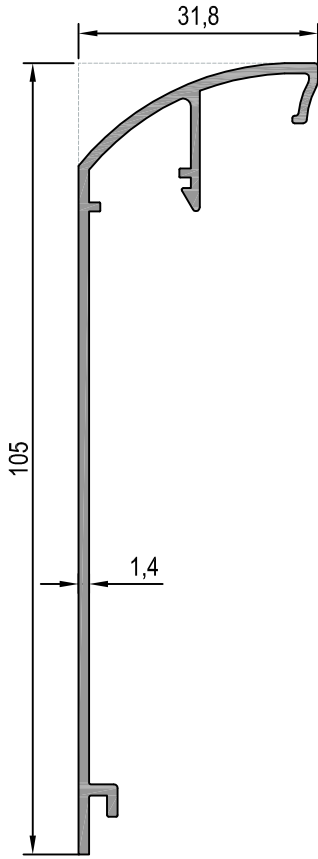

Rescara Sistem Detayları
Rescara System Details

RB90

PROFİLLER

PROFILES

11

12

13

14

15

16

17

18

19

20

KOD / CODE	AĞIRLIK (kg/m) / WEIGHT	L m
B90 F 01	6,380	6
B90 A 01	0,600	6
B90 F 02	6,956	6

B90 F 01

B90 A 01

B90 F 02

KOD / CODE	AĞIRLIK (kg/m) / WEIGHT	L m
B90 P 01	-	-
B90 P 02	0,580	6
B90 P 03	-	-
B90 P 04	0,396	6

**B90 P 01

B90 P 02

**B90 P 03

**Kalıp aktif değildir. Sipariş üzerine yapılacaktır.
The die is not active. It will be produced on order.

**Kalıp aktif değildir. Sipariş üzerine yapılacaktır.
The die is not active. It will be produced on order.

B90 P 04

KOD / CODE	AĞIRLIK (kg/m) / WEIGHT	L m
B120 T 02	0,323	-
B120 T 05	0,867	-
B120 T 06	1,216	6
B120 T 07	1,275	-