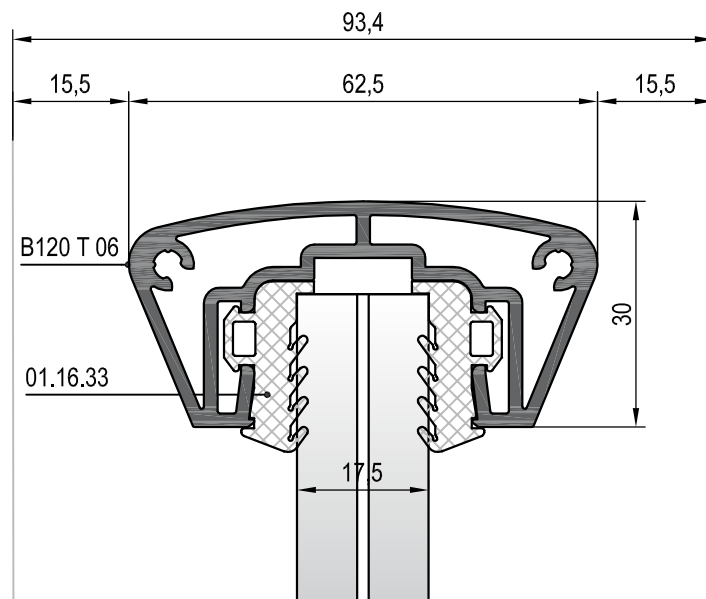

Rescara Sistem Detayları
Rescara System Details

RB90

DETAYLAR

DETAILS

11

12

13

14

15

16

17

18

19

20

1B DETAYI
DETAIL

RB90

1C DETAYI
DETAIL

RB90

RB90

② DETAYI
DETAIL

RB90

MİMARİ KATALOG

ARCHITECTURAL CATALOGUE

Alüminyum Kapı Pencere ve Giydirme Cephe Sistemleri
Aluminium Window Doors and Facade Systems