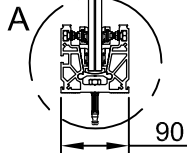

19

20

TİP-1 SET TYPE-1 KIT

	KOD CODE	ÖLÇÜ MEASURE	TANIM DESCRIPTION	ADET NUMBER
1	B90-01-M01	15 cm	90'LİK ANA TAŞIYICI MULLION	3
2	B90-01-M02	15 cm	CAM DESTEK PROFİLİ GLASS SUPPORT PROFILE	3
3	B90-01-01	-	CAM ALTI TAKOZU GLASS SUPPORT	3
4	B90-01-02	-	DİKEY SIKIŞTIRMA GRUBU VERTICAL PRESSING GROUP	6
5	B90-01-03	-	YATAY SIKIŞTIRMA GRUBU HORIZONTAL PRESSING GROUP	6
6	B90-01-04	-	M8 DÜBEL + M8 ALTİKÖŞE SOMUN M8 DUBEL + M8 HEXAGON NUT	6

***Cam ve kapaklar sete dahil edilmemiştir.
Glass and covers are not included in the set.

TİP-1

***Uygulama Ölçüleri.
Application Measures.

TİP-2 SET TYPE-2 KIT

	KOD CODE	ÖLÇÜ MEASURE	TANIM DESCRIPTION	ADET NUMBER
1	B90-01-M01	15 cm	90'LİK ANA TAŞIYICI MULLION	4
2	B90-01-M02	15 cm	CAM DESTEK PROFİLİ GLASS SUPPORT PROFILE	4
3	B90-01-M03	30 cm	90'LİK ANA TAŞIYICI MULLION	1
4	B90-01-M04	30 cm	CAM DESTEK PROFİLİ GLASS SUPPORT PROFILE	1
5	B90-01-01	-	CAM ALTI TAKOZU GLASS SUPPORT	6
6	B90-01-02	-	DİKEY SIKIŞTIRMA GRUBU VERTICAL PRESSING GROUP	12
7	B90-01-03	-	YATAY SIKIŞTIRMA GRUBU HORIZONTAL PRESSING GROUP	12
8	B90-01-04	-	M8 DÜBEL + M8 ALTIKÖŞE SOMUN M8 DUBEL + M8 HEXAGON NUT	11