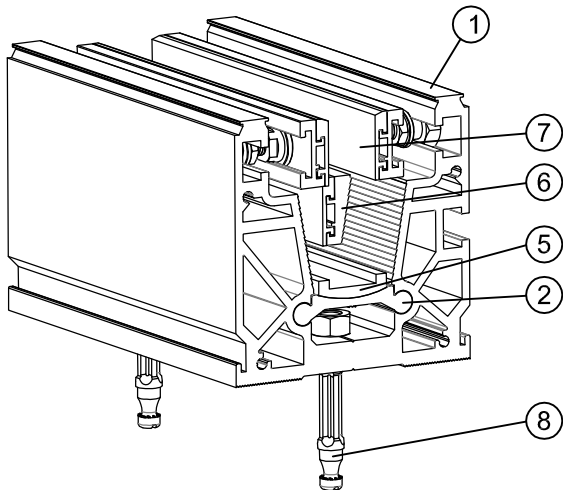

***Cam ve kapaklar sete dahil edilmemiştir.
Glass and covers are not included in the set.

TİP-1

***Uygulama Ölçüleri.
Application Measures.

TİP-2 SET TYPE-2 KIT

	KOD CODE	ÖLÇÜ MEASURE	TANIM DESCRIPTION	ADET NUMBER
1	B90-01-M01	15 cm	90'LİK ANA TAŞIYICI MULLION	4
2	B90-01-M02	15 cm	CAM DESTEK PROFİLİ GLASS SUPPORT PROFILE	4
3	B90-01-M03	30 cm	90'LİK ANA TAŞIYICI MULLION	1
4	B90-01-M04	30 cm	CAM DESTEK PROFİLİ GLASS SUPPORT PROFILE	1
5	B90-01-01	-	CAM ALTI TAKOZU GLASS SUPPORT	6
6	B90-01-02	-	DİKEY SIKIŞTIRMA GRUBU VERTICAL PRESSING GROUP	12
7	B90-01-03	-	YATAY SIKIŞTIRMA GRUBU HORIZONTAL PRESSING GROUP	12
8	B90-01-04	-	M8 DÜBEL + M8 ALTIKÖŞE SOMUN M8 DUBEL + M8 HEXAGON NUT	11

***Cam ve kapaklar sete dahil edilmemiştir.
Glass and covers are not included in the set.

TİP-2

DETAY A
ÖLÇEK 1:2

TİP-3 SET TYPE-3 KIT

TİP-3

	KOD CODE	ÖLÇÜ MEASURE	TANIM DESCRIPTION	ADET NUMBER
1	B90-01-M05	23 cm	90°'LİK ANA TAŞIYICI SOL (90°) MULLION (LEFT)	1
2	B90-01-M06	23 cm	90°'LİK ANA TAŞIYICI SAĞ (90°) MULLION (RIGHT)	1
3	B90-01-M07	23 cm	CAM DESTEK PROFİLİ SOL (90°) GLASS SUPPORT PROFILE (LEFT)	1
4	B90-01-M08	23 cm	CAM DESTEK PROFİLİ SAĞ (90°) GLASS SUPPORT PROFILE (RIGHT)	1
5	B90-01-02	-	DİKEY SIKIŞTIRMA GRUBU VERTICAL PRESSING GROUP	4
6	B90-01-03	-	YATAY SIKIŞTIRMA GRUBU HORIZONTAL PRESSING GROUP	4
7	B90-01-04	-	M8 DÜBEL + M8 ALTIKÖŞE SOMUN M8 DUBEL + M8 HEXAGON NUT	4
8	B90-01-05	-	CAM ALTI TAKOZU GLASS SUPPORT	2
9	B90-01-06	-	KÖŞE ÇAVUŞU CORNER CONNECTION PART	1