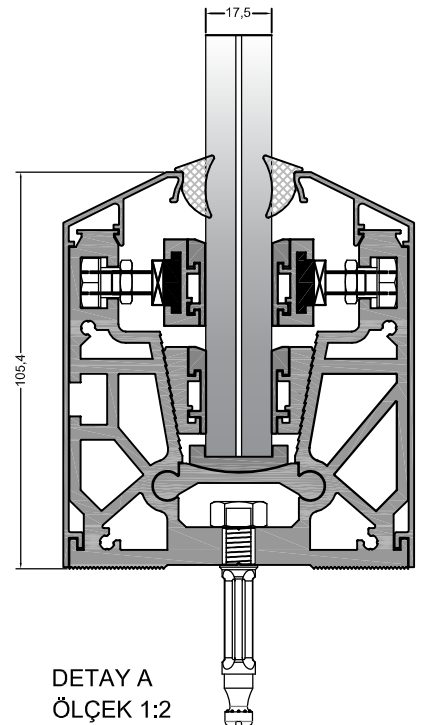

11

12

13

14

15

16

17

18

19

20

TİP-1 SET TYPE-1 KIT

	KOD CODE	ÖLÇÜ MEASURE	TANIM DESCRIPTION	ADET NUMBER
1	B90-01-M01	15 cm	90'LİK ANA TAŞIYICI MULLION	3
2	B90-01-M02	15 cm	CAM DESTEK PROFİLİ GLASS SUPPORT PROFILE	3
3	B90-01-01	-	CAM ALTI TAKOZU GLASS SUPPORT	3
4	B90-01-02	-	DİKEY SIKIŞTIRMA GRUBU VERTICAL PRESSING GROUP	6
5	B90-01-03	-	YATAY SIKIŞTIRMA GRUBU HORIZONTAL PRESSING GROUP	6
6	B90-01-04	-	M8 DÜBEL + M8 ALTİKÖŞE SOMUN M8 DUBEL + M8 HEXAGON NUT	6

***Cam ve kapaklar sete dahil edilmemiştir.
Glass and covers are not included in the set.

TİP-1

***Uygulama Ölçüleri.
Application Measures.

TİP-2 SET TYPE-2 KIT

	KOD CODE	ÖLÇÜ MEASURE	TANIM DESCRIPTION	ADET NUMBER
1	B90-01-M01	15 cm	90'LİK ANA TAŞIYICI MULLION	4
2	B90-01-M02	15 cm	CAM DESTEK PROFİLİ GLASS SUPPORT PROFILE	4
3	B90-01-M03	30 cm	90'LİK ANA TAŞIYICI MULLION	1
4	B90-01-M04	30 cm	CAM DESTEK PROFİLİ GLASS SUPPORT PROFILE	1
5	B90-01-01	-	CAM ALTI TAKOZU GLASS SUPPORT	6
6	B90-01-02	-	DİKEY SIKIŞTIRMA GRUBU VERTICAL PRESSING GROUP	12
7	B90-01-03	-	YATAY SIKIŞTIRMA GRUBU HORIZONTAL PRESSING GROUP	12
8	B90-01-04	-	M8 DÜBEL + M8 ALTIKÖŞE SOMUN M8 DUBEL + M8 HEXAGON NUT	11

***Cam ve kapaklar sete dahil edilmemiştir.
Glass and covers are not included in the set.

TİP-2

DETAY A
ÖLÇEK 1:2

TİP-3 SET TYPE-3 KIT

TİP-3

	KOD CODE	ÖLÇÜ MEASURE	TANIM DESCRIPTION	ADET NUMBER
1	B90-01-M05	23 cm	90°'LİK ANA TAŞIYICI SOL (90°) MULLION (LEFT)	1
2	B90-01-M06	23 cm	90°'LİK ANA TAŞIYICI SAĞ (90°) MULLION (RIGHT)	1
3	B90-01-M07	23 cm	CAM DESTEK PROFİLİ SOL (90°) GLASS SUPPORT PROFILE (LEFT)	1
4	B90-01-M08	23 cm	CAM DESTEK PROFİLİ SAĞ (90°) GLASS SUPPORT PROFILE (RIGHT)	1
5	B90-01-02	-	DİKEY SIKIŞTIRMA GRUBU VERTICAL PRESSING GROUP	4
6	B90-01-03	-	YATAY SIKIŞTIRMA GRUBU HORIZONTAL PRESSING GROUP	4
7	B90-01-04	-	M8 DÜBEL + M8 ALTIKÖŞE SOMUN M8 DUBEL + M8 HEXAGON NUT	4
8	B90-01-05	-	CAM ALTI TAKOZU GLASS SUPPORT	2
9	B90-01-06	-	KÖŞE ÇAVUŞU CORNER CONNECTION PART	1