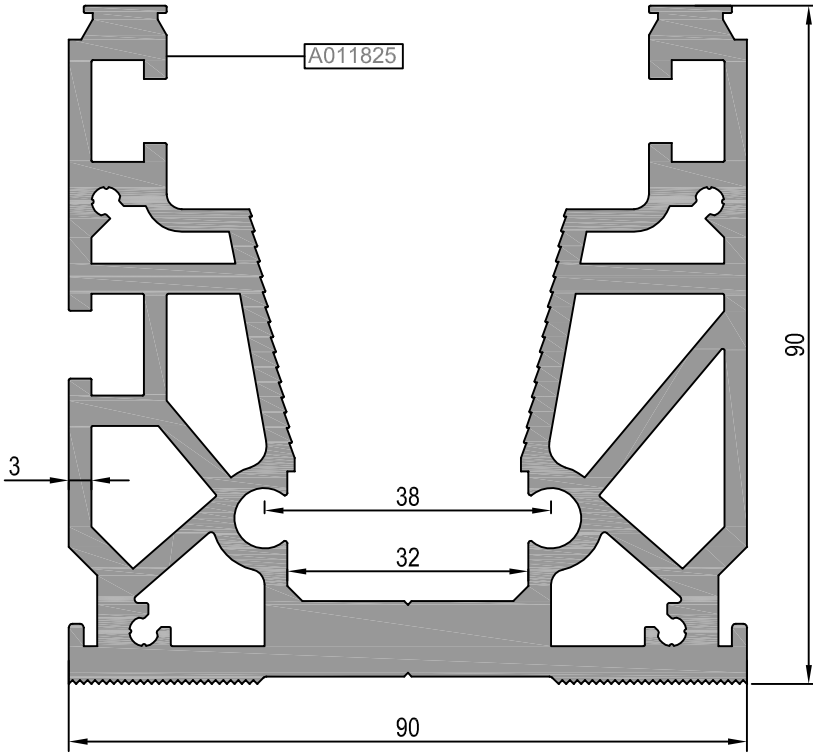

15

16

17

18

19

20

KOD / CODE	AĞIRLIK (kg/m) / WEIGHT	L m
B90 F 01	6,380	6
B90 A 01	0,600	6
B90 F 02	6,956	6

B90 F 01

B90 A 01

B90 F 02

KOD / CODE	AĞIRLIK (kg/m) / WEIGHT	L m
B90 P 01	-	-
B90 P 02	0,580	6
B90 P 03	-	-
B90 P 04	0,396	6

**B90 P 01

B90 P 02

**B90 P 03

**Kalıp aktif değildir. Sipariş üzerine yapılacaktır.
The die is not active. It will be produced on order.