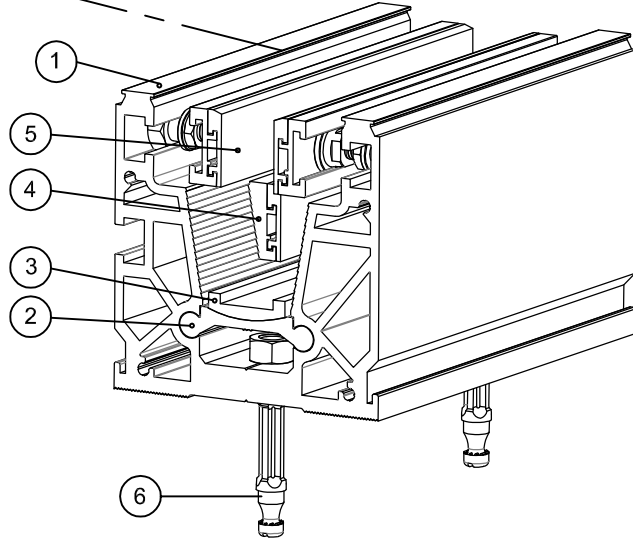

19

20

TİP-1 SET TYPE-1 KIT

	KOD CODE	ÖLÇÜ MEASURE	TANIM DESCRIPTION	ADET NUMBER
1	B90-01-M01	15 cm	90'LİK ANA TAŞIYICI MULLION	3
2	B90-01-M02	15 cm	CAM DESTEK PROFİLİ GLASS SUPPORT PROFILE	3
3	B90-01-01	-	CAM ALTI TAKOZU GLASS SUPPORT	3
4	B90-01-02	-	DİKEY SIKIŞTIRMA GRUBU VERTICAL PRESSING GROUP	6
5	B90-01-03	-	YATAY SIKIŞTIRMA GRUBU HORIZONTAL PRESSING GROUP	6
6	B90-01-04	-	M8 DÜBEL + M8 ALTİKÖŞE SOMUN M8 DUBEL + M8 HEXAGON NUT	6

***Cam ve kapaklar sete dahil edilmemiştir.
Glass and covers are not included in the set.

TİP-1

***Uygulama Ölçüleri.
Application Measures.

TİP-2 SET TYPE-2 KIT

	KOD CODE	ÖLÇÜ MEASURE	TANIM DESCRIPTION	ADET NUMBER
1	B90-01-M01	15 cm	90'LİK ANA TAŞIYICI MULLION	4
2	B90-01-M02	15 cm	CAM DESTEK PROFİLİ GLASS SUPPORT PROFILE	4
3	B90-01-M03	30 cm	90'LİK ANA TAŞIYICI MULLION	1
4	B90-01-M04	30 cm	CAM DESTEK PROFİLİ GLASS SUPPORT PROFILE	1
5	B90-01-01	-	CAM ALTI TAKOZU GLASS SUPPORT	6
6	B90-01-02	-	DİKEY SIKIŞTIRMA GRUBU VERTICAL PRESSING GROUP	12
7	B90-01-03	-	YATAY SIKIŞTIRMA GRUBU HORIZONTAL PRESSING GROUP	12
8	B90-01-04	-	M8 DÜBEL + M8 ALTIKÖŞE SOMUN M8 DUBEL + M8 HEXAGON NUT	11