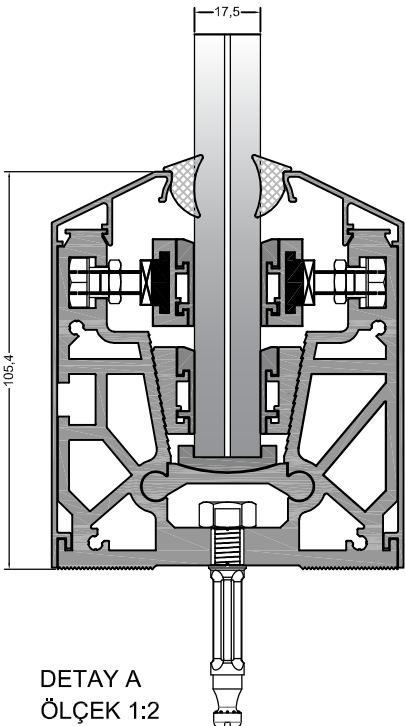

11

12

13

14

15

16

17

18

19

20

TİP-1 SET TYPE-1 KIT

	KOD CODE	ÖLÇÜ MEASURE	TANIM DESCRIPTION	ADET NUMBER
1	B90-01-M01	15 cm	90'LİK ANA TAŞIYICI MULLION	3
2	B90-01-M02	15 cm	CAM DESTEK PROFİLİ GLASS SUPPORT PROFILE	3
3	B90-01-01	-	CAM ALTI TAKOZU GLASS SUPPORT	3
4	B90-01-02	-	DİKEY SIKIŞTIRMA GRUBU VERTICAL PRESSING GROUP	6
5	B90-01-03	-	YATAY SIKIŞTIRMA GRUBU HORIZONTAL PRESSING GROUP	6
6	B90-01-04	-	M8 DÜBEL + M8 ALTİKÖŞE SOMUN M8 DUBEL + M8 HEXAGON NUT	6

***Cam ve kapaklar sete dahil edilmemiştir.
Glass and covers are not included in the set.

TİP-1

***Uygulama Ölçüleri.
Application Measures.

TİP-2 SET TYPE-2 KIT

	KOD CODE	ÖLÇÜ MEASURE	TANIM DESCRIPTION	ADET NUMBER
1	B90-01-M01	15 cm	90'LİK ANA TAŞIYICI MULLION	4
2	B90-01-M02	15 cm	CAM DESTEK PROFİLİ GLASS SUPPORT PROFILE	4
3	B90-01-M03	30 cm	90'LİK ANA TAŞIYICI MULLION	1
4	B90-01-M04	30 cm	CAM DESTEK PROFİLİ GLASS SUPPORT PROFILE	1
5	B90-01-01	-	CAM ALTI TAKOZU GLASS SUPPORT	6
6	B90-01-02	-	DİKEY SIKIŞTIRMA GRUBU VERTICAL PRESSING GROUP	12
7	B90-01-03	-	YATAY SIKIŞTIRMA GRUBU HORIZONTAL PRESSING GROUP	12
8	B90-01-04	-	M8 DÜBEL + M8 ALTIKÖŞE SOMUN M8 DUBEL + M8 HEXAGON NUT	11

***Cam ve kapaklar sete dahil edilmemiştir.
Glass and covers are not included in the set.

TİP-2

DETAY A
ÖLÇEK 1:2

TİP-3 SET TYPE-3 KIT

TİP-3

	KOD CODE	ÖLÇÜ MEASURE	TANIM DESCRIPTION	ADET NUMBER
1	B90-01-M05	23 cm	90°'LİK ANA TAŞIYICI SOL (90°) MULLION (LEFT)	1
2	B90-01-M06	23 cm	90°'LİK ANA TAŞIYICI SAĞ (90°) MULLION (RIGHT)	1
3	B90-01-M07	23 cm	CAM DESTEK PROFİLİ SOL (90°) GLASS SUPPORT PROFILE (LEFT)	1
4	B90-01-M08	23 cm	CAM DESTEK PROFİLİ SAĞ (90°) GLASS SUPPORT PROFILE (RIGHT)	1
5	B90-01-02	-	DİKEY SIKIŞTIRMA GRUBU VERTICAL PRESSING GROUP	4
6	B90-01-03	-	YATAY SIKIŞTIRMA GRUBU HORIZONTAL PRESSING GROUP	4
7	B90-01-04	-	M8 DÜBEL + M8 ALTIKÖŞE SOMUN M8 DUBEL + M8 HEXAGON NUT	4
8	B90-01-05	-	CAM ALTI TAKOZU GLASS SUPPORT	2
9	B90-01-06	-	KÖŞE ÇAVUŞU CORNER CONNECTION PART	1