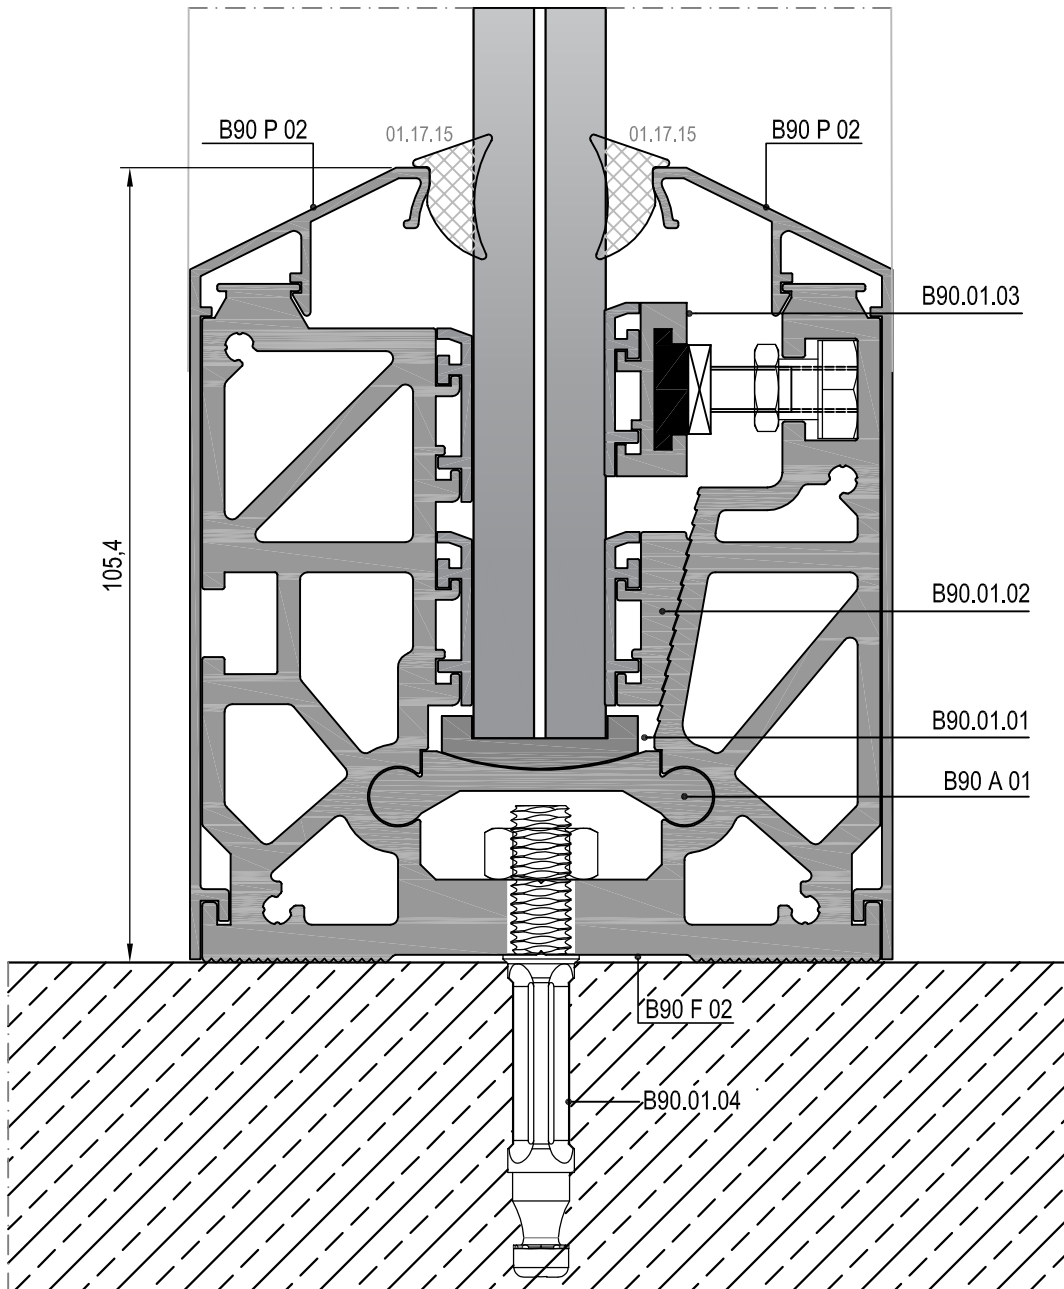

1C DETAYI
DETAIL

RB90

RB90

② DETAYI
DETAIL

RB90

MİMARİ KATALOG

ARCHITECTURAL CATALOGUE

Alüminyum Kapı Pencere ve Giydirme Cephe Sistemleri
Aluminium Window Doors and Facade Systems

Rescara Sistem Detayları
Rescara System Details

RB90

AKSESUARLAR

ACCESSORIES

11

12

13

14