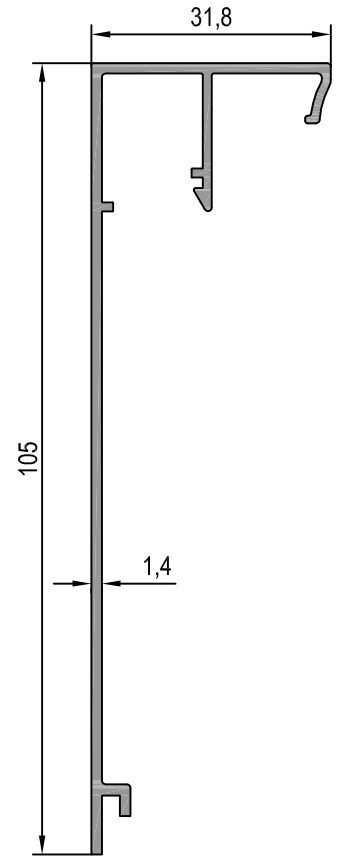

15

16

17

18

19

20

KOD / CODE	AĞIRLIK (kg/m) / WEIGHT	L m
B90 F 01	6,380	6
B90 A 01	0,600	6
B90 F 02	6,956	6

B90 F 01

B90 A 01

B90 F 02

KOD / CODE	AĞIRLIK (kg/m) / WEIGHT	L m
B90 P 01	-	-
B90 P 02	0,580	6
B90 P 03	-	-
B90 P 04	0,396	6

**B90 P 01

B90 P 02

**B90 P 03

**Kalıp aktif değildir. Sipariş üzerine yapılacaktır.
The die is not active. It will be produced on order.

**Kalıp aktif değildir. Sipariş üzerine yapılacaktır.
The die is not active. It will be produced on order.

B90 P 04

KOD / CODE	AĞIRLIK (kg/m) / WEIGHT	L m
B120 T 02	0,323	-
B120 T 05	0,867	-
B120 T 06	1,216	6
B120 T 07	1,275	-

***Cam ve kapaklar sete dahil edilmemiştir.
Glass and covers are not included in the set.

TİP-2

DETAY A
ÖLÇEK 1:2

TİP-3 SET TYPE-3 KIT

TİP-3

	KOD CODE	ÖLÇÜ MEASURE	TANIM DESCRIPTION	ADET NUMBER
1	B90-01-M05	23 cm	90°'LİK ANA TAŞIYICI SOL (90°) MULLION (LEFT)	1
2	B90-01-M06	23 cm	90°'LİK ANA TAŞIYICI SAĞ (90°) MULLION (RIGHT)	1
3	B90-01-M07	23 cm	CAM DESTEK PROFİLİ SOL (90°) GLASS SUPPORT PROFILE (LEFT)	1
4	B90-01-M08	23 cm	CAM DESTEK PROFİLİ SAĞ (90°) GLASS SUPPORT PROFILE (RIGHT)	1
5	B90-01-02	-	DİKEY SIKIŞTIRMA GRUBU VERTICAL PRESSING GROUP	4
6	B90-01-03	-	YATAY SIKIŞTIRMA GRUBU HORIZONTAL PRESSING GROUP	4
7	B90-01-04	-	M8 DÜBEL + M8 ALTIKÖŞE SOMUN M8 DUBEL + M8 HEXAGON NUT	4
8	B90-01-05	-	CAM ALTI TAKOZU GLASS SUPPORT	2
9	B90-01-06	-	KÖŞE ÇAVUŞU CORNER CONNECTION PART	1