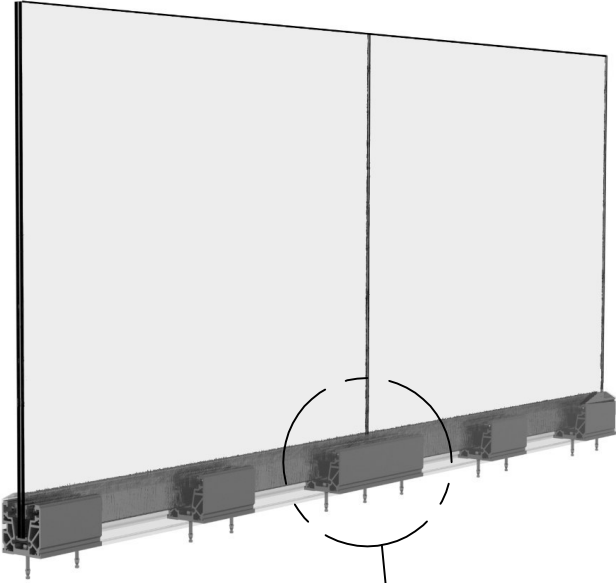

***Cam ve kapaklar sete dahil edilmemiştir.
Glass and covers are not included in the set.

TİP-1

***Uygulama Ölçüleri.
Application Measures.

TİP-2 SET TYPE-2 KIT

	KOD CODE	ÖLÇÜ MEASURE	TANIM DESCRIPTION	ADET NUMBER
1	B90-01-M01	15 cm	90'LİK ANA TAŞIYICI MULLION	4
2	B90-01-M02	15 cm	CAM DESTEK PROFİLİ GLASS SUPPORT PROFILE	4
3	B90-01-M03	30 cm	90'LİK ANA TAŞIYICI MULLION	1
4	B90-01-M04	30 cm	CAM DESTEK PROFİLİ GLASS SUPPORT PROFILE	1
5	B90-01-01	-	CAM ALTI TAKOZU GLASS SUPPORT	6
6	B90-01-02	-	DİKEY SIKIŞTIRMA GRUBU VERTICAL PRESSING GROUP	12
7	B90-01-03	-	YATAY SIKIŞTIRMA GRUBU HORIZONTAL PRESSING GROUP	12
8	B90-01-04	-	M8 DÜBEL + M8 ALTIKÖŞE SOMUN M8 DUBEL + M8 HEXAGON NUT	11

***Cam ve kapaklar sete dahil edilmemiştir.
Glass and covers are not included in the set.

TİP-2

DETAY A
ÖLÇEK 1:2

TİP-3 SET TYPE-3 KIT

TİP-3

	KOD CODE	ÖLÇÜ MEASURE	TANIM DESCRIPTION	ADET NUMBER
1	B90-01-M05	23 cm	90°'LİK ANA TAŞIYICI SOL (90°) MULLION (LEFT)	1
2	B90-01-M06	23 cm	90°'LİK ANA TAŞIYICI SAĞ (90°) MULLION (RIGHT)	1
3	B90-01-M07	23 cm	CAM DESTEK PROFİLİ SOL (90°) GLASS SUPPORT PROFILE (LEFT)	1
4	B90-01-M08	23 cm	CAM DESTEK PROFİLİ SAĞ (90°) GLASS SUPPORT PROFILE (RIGHT)	1
5	B90-01-02	-	DİKEY SIKIŞTIRMA GRUBU VERTICAL PRESSING GROUP	4
6	B90-01-03	-	YATAY SIKIŞTIRMA GRUBU HORIZONTAL PRESSING GROUP	4
7	B90-01-04	-	M8 DÜBEL + M8 ALTIKÖŞE SOMUN M8 DUBEL + M8 HEXAGON NUT	4
8	B90-01-05	-	CAM ALTI TAKOZU GLASS SUPPORT	2
9	B90-01-06	-	KÖŞE ÇAVUŞU CORNER CONNECTION PART	1