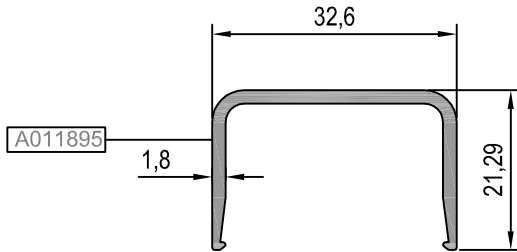

B120 T 06

**B120 T 05

**Kalıp aktif değildir. Sipariş üzerine yapılacaktır.
The die is not active. It will be produced on order.

B120 T 02

**B120 T 07

**Kalıp aktif değildir. Sipariş üzerine yapılacaktır.
The die is not active. It will be produced on order.

RB90

STOKTA BULUNAN SİSTEM PROFİLLERİNİN LİSTESİ (LIST OF SYSTEM PROFILES IN STOCK)

Nr		MIN. SİPARİŞ MİKTARI MIN. ORDER QUANTITY
B90 P 02	A011826	75 kg
B90 P 04	A011827	75 kg
B90 A 02	A011829	75 kg
B90 A 03	A011845	75 kg