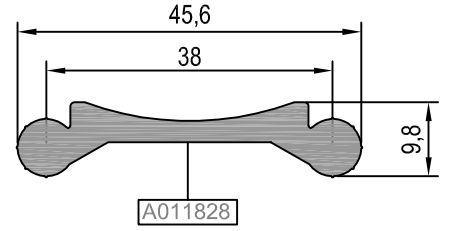

Rescara Sistem Detayları
Rescara System Details

RB90

PROFİLLER

PROFILES

11

12

13

14

15

16

17

18

19

20

KOD / CODE	AĞIRLIK (kg/m) / WEIGHT	L m
B90 F 01	6,380	6
B90 A 01	0,600	6
B90 F 02	6,956	6

B90 F 01

B90 A 01

B90 F 02

KOD / CODE	AĞIRLIK (kg/m) / WEIGHT	L m
B90 P 01	-	-
B90 P 02	0,580	6
B90 P 03	-	-
B90 P 04	0,396	6

**B90 P 01

B90 P 02

**B90 P 03

**Kalıp aktif değildir. Sipariş üzerine yapılacaktır.
The die is not active. It will be produced on order.