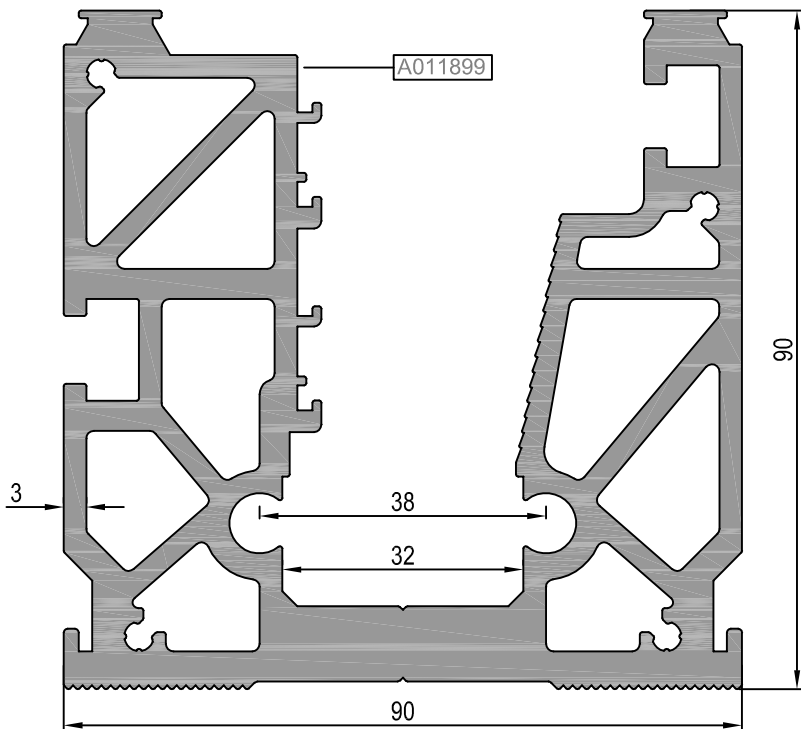

15

16

17

18

19

20

KOD / CODE	AĞIRLIK (kg/m) / WEIGHT	L m
B90 F 01	6,380	6
B90 A 01	0,600	6
B90 F 02	6,956	6

B90 F 01

B90 A 01

B90 F 02

KOD / CODE	AĞIRLIK (kg/m) / WEIGHT	L m
B90 P 01	-	-
B90 P 02	0,580	6
B90 P 03	-	-
B90 P 04	0,396	6

**B90 P 01

B90 P 02

**B90 P 03

**Kalıp aktif değildir. Sipariş üzerine yapılacaktır.
The die is not active. It will be produced on order.