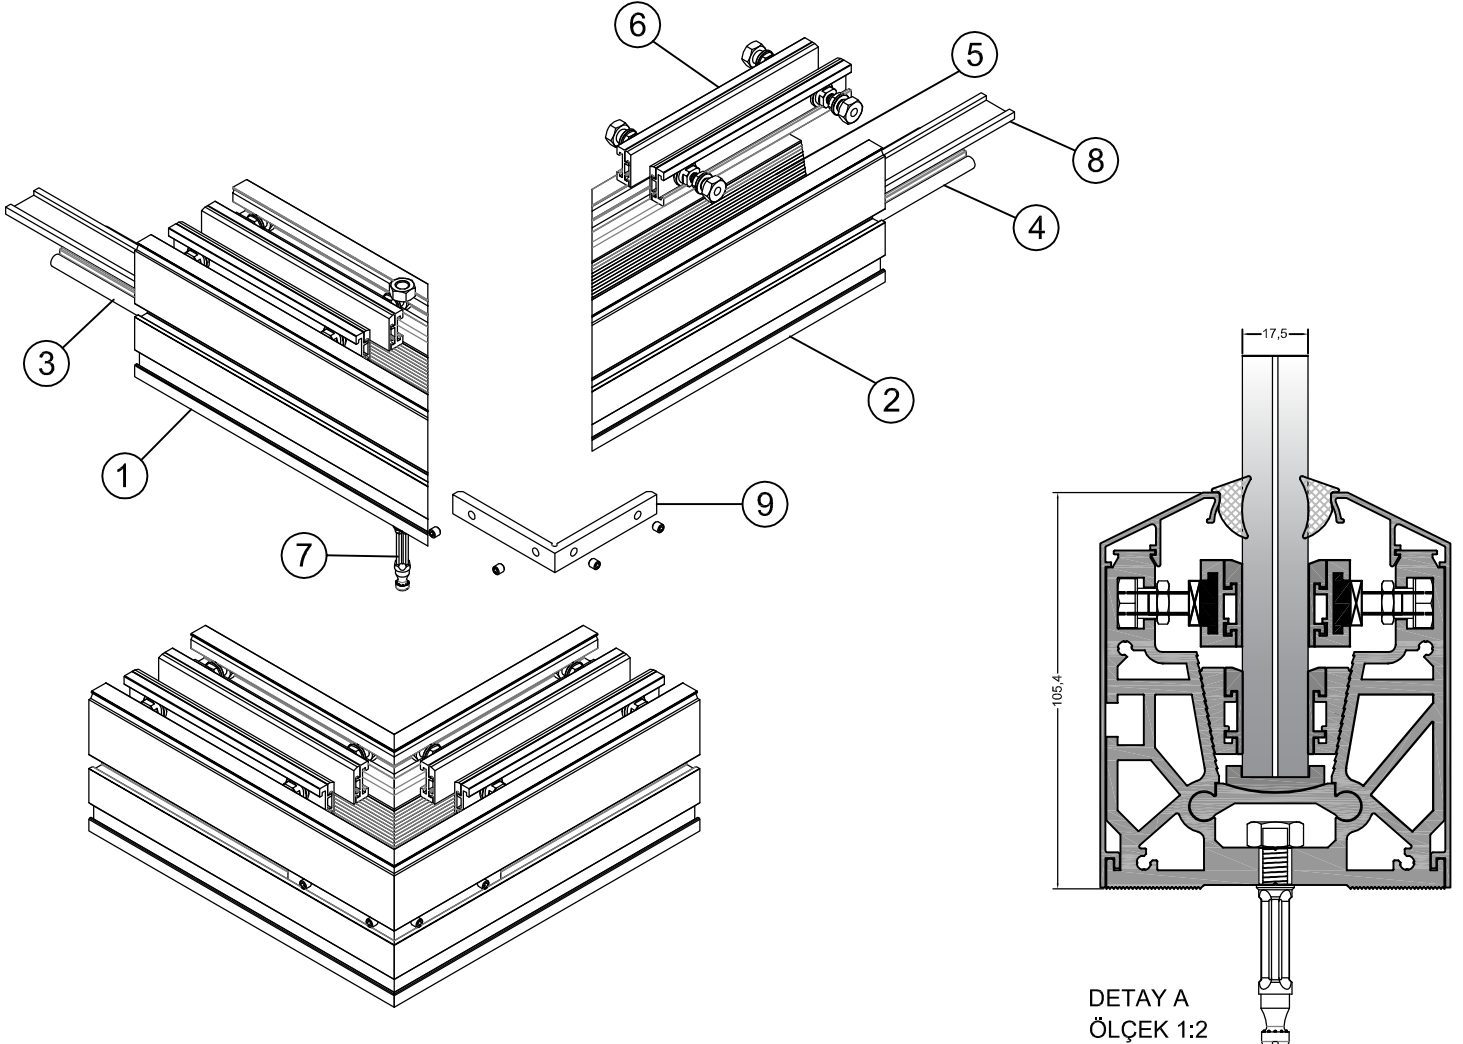

KOD CODE	ÖLÇÜ MEASURE	TANIM DESCRIPTION	ADET NUMBER
1	B90-01-M05	23 cm	90°'LİK ANA TAŞIYICI SOL (90°) MULLION (LEFT)	1
2	B90-01-M06	23 cm	90°'LİK ANA TAŞIYICI SAĞ (90°) MULLION (RIGHT)	1
3	B90-01-M07	23 cm	CAM DESTEK PROFİLİ SOL (90°) GLASS SUPPORT PROFILE (LEFT)	1
4	B90-01-M08	23 cm	CAM DESTEK PROFİLİ SAĞ (90°) GLASS SUPPORT PROFILE (RIGHT)	1
5	B90-01-02	-	DİKEY SIKIŞTIRMA GRUBU VERTICAL PRESSING GROUP	4
6	B90-01-03	-	YATAY SIKIŞTIRMA GRUBU HORIZONTAL PRESSING GROUP	4
7	B90-01-04	-	M8 DÜBEL + M8 ALTIKÖŞE SOMUN M8 DUBEL + M8 HEXAGON NUT	4
8	B90-01-05	-	CAM ALTI TAKOZU GLASS SUPPORT	2
9	B90-01-06	-	KÖŞE ÇAVUŞU CORNER CONNECTION PART	1

***Cam ve kapaklar sete dahil edilmemiştir.
Glass and covers are not included in the set.

DETAY A
ÖLÇEK 1:2