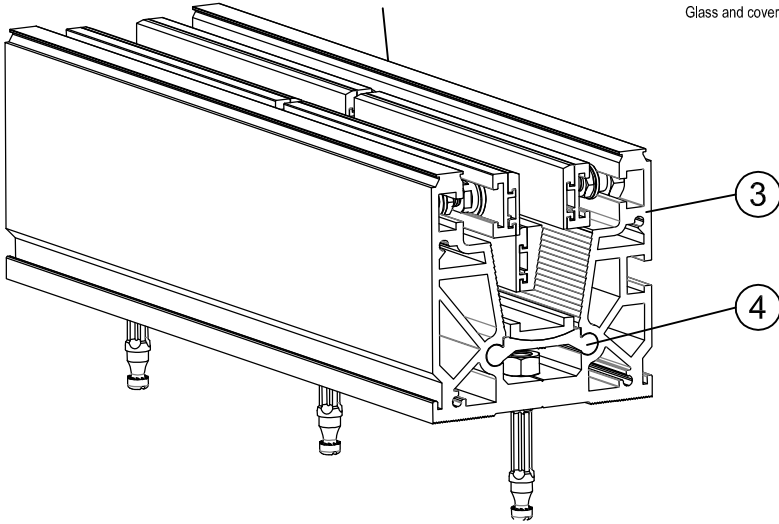

***Cam ve kapaklar sete dahil edilmemiştir.
Glass and covers are not included in the set.

TİP-1

***Uygulama Ölçüleri.
Application Measures.

TİP-2 SET TYPE-2 KIT

	KOD CODE	ÖLÇÜ MEASURE	TANIM DESCRIPTION	ADET NUMBER
1	B90-01-M01	15 cm	90'LİK ANA TAŞIYICI MULLION	4
2	B90-01-M02	15 cm	CAM DESTEK PROFİLİ GLASS SUPPORT PROFILE	4
3	B90-01-M03	30 cm	90'LİK ANA TAŞIYICI MULLION	1
4	B90-01-M04	30 cm	CAM DESTEK PROFİLİ GLASS SUPPORT PROFILE	1
5	B90-01-01	-	CAM ALTI TAKOZU GLASS SUPPORT	6
6	B90-01-02	-	DİKEY SIKIŞTIRMA GRUBU VERTICAL PRESSING GROUP	12
7	B90-01-03	-	YATAY SIKIŞTIRMA GRUBU HORIZONTAL PRESSING GROUP	12
8	B90-01-04	-	M8 DÜBEL + M8 ALTIKÖŞE SOMUN M8 DUBEL + M8 HEXAGON NUT	11

***Cam ve kapaklar sete dahil edilmemiştir.
Glass and covers are not included in the set.

TİP-2

DETAY A
ÖLÇEK 1:2

TİP-3 SET TYPE-3 KIT

TİP-3

	KOD CODE	ÖLÇÜ MEASURE	TANIM DESCRIPTION	ADET NUMBER
1	B90-01-M05	23 cm	90°'LİK ANA TAŞIYICI SOL (90°) MULLION (LEFT)	1
2	B90-01-M06	23 cm	90°'LİK ANA TAŞIYICI SAĞ (90°) MULLION (RIGHT)	1
3	B90-01-M07	23 cm	CAM DESTEK PROFİLİ SOL (90°) GLASS SUPPORT PROFILE (LEFT)	1
4	B90-01-M08	23 cm	CAM DESTEK PROFİLİ SAĞ (90°) GLASS SUPPORT PROFILE (RIGHT)	1
5	B90-01-02	-	DİKEY SIKIŞTIRMA GRUBU VERTICAL PRESSING GROUP	4
6	B90-01-03	-	YATAY SIKIŞTIRMA GRUBU HORIZONTAL PRESSING GROUP	4
7	B90-01-04	-	M8 DÜBEL + M8 ALTIKÖŞE SOMUN M8 DUBEL + M8 HEXAGON NUT	4
8	B90-01-05	-	CAM ALTI TAKOZU GLASS SUPPORT	2
9	B90-01-06	-	KÖŞE ÇAVUŞU CORNER CONNECTION PART	1