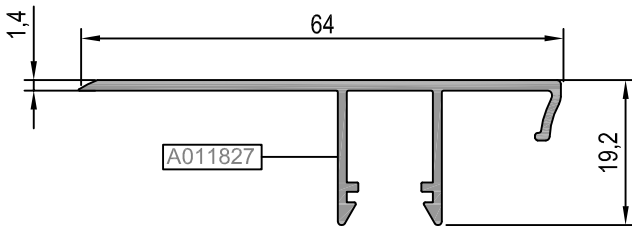

KOD / CODE	AĞIRLIK (kg/m) / WEIGHT	L m
B90 P 01	-	-
B90 P 02	0,580	6
B90 P 03	-	-
B90 P 04	0,396	6

**B90 P 01

B90 P 02

**B90 P 03

**Kalıp aktif değildir. Sipariş üzerine yapılacaktır.
The die is not active. It will be produced on order.

**Kalıp aktif değildir. Sipariş üzerine yapılacaktır.
The die is not active. It will be produced on order.

B90 P 04