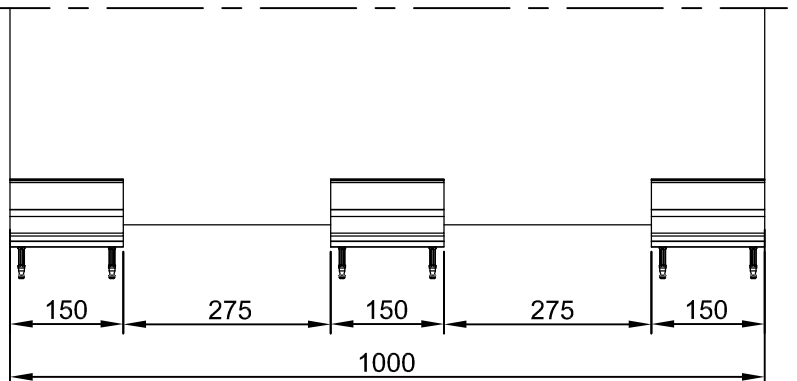

***Uygulama Ölçüleri.
Application Measures.