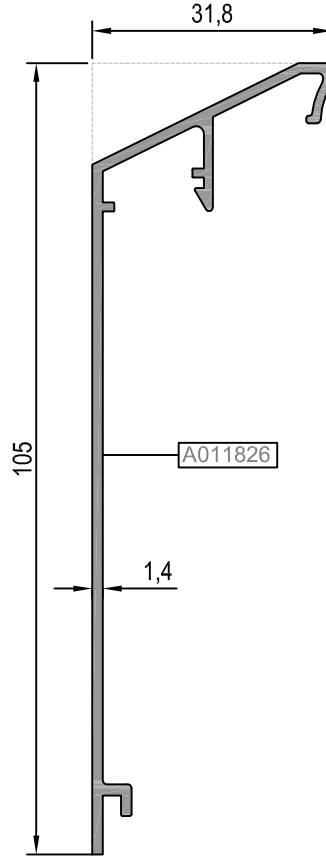

Rescara Sistem Detayları
Rescara System Details

RB90

PROFİLLER

PROFILES

11

12

13

14

15

16

17

18

19

20

KOD / CODE	AĞIRLIK (kg/m) / WEIGHT	L m
B90 F 01	6,380	6
B90 A 01	0,600	6
B90 F 02	6,956	6

B90 F 01

B90 A 01

B90 F 02

KOD / CODE	AĞIRLIK (kg/m) / WEIGHT	L m
B90 P 01	-	-
B90 P 02	0,580	6
B90 P 03	-	-
B90 P 04	0,396	6

**B90 P 01

B90 P 02

**B90 P 03

**Kalıp aktif değildir. Sipariş üzerine yapılacaktır.
The die is not active. It will be produced on order.

**Kalıp aktif değildir. Sipariş üzerine yapılacaktır.
The die is not active. It will be produced on order.

B90 P 04

KOD / CODE	AĞIRLIK (kg/m) / WEIGHT	L m
B120 T 02	0,323	-
B120 T 05	0,867	-
B120 T 06	1,216	6
B120 T 07	1,275	-