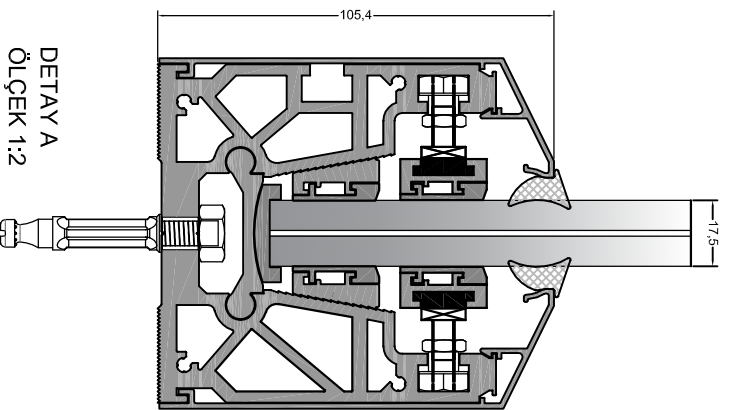

19

20

TİP-1 SET TYPE-1 KIT

	KOD CODE	ÖLÇÜ MEASURE	TANIM DESCRIPTION	ADET NUMBER
1	B90-01-M01	15 cm	90'LİK ANA TAŞIYICI MULLION	3
2	B90-01-M02	15 cm	CAM DESTEK PROFİLİ GLASS SUPPORT PROFILE	3
3	B90-01-01	-	CAM ALTI TAKOZU GLASS SUPPORT	3
4	B90-01-02	-	DİKEY SIKIŞTIRMA GRUBU VERTICAL PRESSING GROUP	6
5	B90-01-03	-	YATAY SIKIŞTIRMA GRUBU HORIZONTAL PRESSING GROUP	6
6	B90-01-04	-	M8 DÜBEL + M8 ALTİKÖŞE SOMUN M8 DUBEL + M8 HEXAGON NUT	6

***Cam ve kapaklar sete dahil edilmemiştir.
Glass and covers are not included in the set.

TİP-1

***Uygulama Ölçüleri.
Application Measures.

TİP-2 SET TYPE-2 KIT

	KOD CODE	ÖLÇÜ MEASURE	TANIM DESCRIPTION	ADET NUMBER
1	B90-01-M01	15 cm	90'LİK ANA TAŞIYICI MULLION	4
2	B90-01-M02	15 cm	CAM DESTEK PROFİLİ GLASS SUPPORT PROFILE	4
3	B90-01-M03	30 cm	90'LİK ANA TAŞIYICI MULLION	1
4	B90-01-M04	30 cm	CAM DESTEK PROFİLİ GLASS SUPPORT PROFILE	1
5	B90-01-01	-	CAM ALTI TAKOZU GLASS SUPPORT	6
6	B90-01-02	-	DİKEY SIKIŞTIRMA GRUBU VERTICAL PRESSING GROUP	12
7	B90-01-03	-	YATAY SIKIŞTIRMA GRUBU HORIZONTAL PRESSING GROUP	12
8	B90-01-04	-	M8 DÜBEL + M8 ALTIKÖŞE SOMUN M8 DUBEL + M8 HEXAGON NUT	11

***Cam ve kapaklar sete dahil edilmemiştir.
Glass and covers are not included in the set.

TİP-2

DETAY A
ÖLÇEK 1:2

TİP-3 SET TYPE-3 KIT

TİP-3

	KOD CODE	ÖLÇÜ MEASURE	TANIM DESCRIPTION	ADET NUMBER
1	B90-01-M05	23 cm	90°'LİK ANA TAŞIYICI SOL (90°) MULLION (LEFT)	1
2	B90-01-M06	23 cm	90°'LİK ANA TAŞIYICI SAĞ (90°) MULLION (RIGHT)	1
3	B90-01-M07	23 cm	CAM DESTEK PROFİLİ SOL (90°) GLASS SUPPORT PROFILE (LEFT)	1
4	B90-01-M08	23 cm	CAM DESTEK PROFİLİ SAĞ (90°) GLASS SUPPORT PROFILE (RIGHT)	1
5	B90-01-02	-	DİKEY SIKIŞTIRMA GRUBU VERTICAL PRESSING GROUP	4
6	B90-01-03	-	YATAY SIKIŞTIRMA GRUBU HORIZONTAL PRESSING GROUP	4
7	B90-01-04	-	M8 DÜBEL + M8 ALTIKÖŞE SOMUN M8 DUBEL + M8 HEXAGON NUT	4
8	B90-01-05	-	CAM ALTI TAKOZU GLASS SUPPORT	2
9	B90-01-06	-	KÖŞE ÇAVUŞU CORNER CONNECTION PART	1