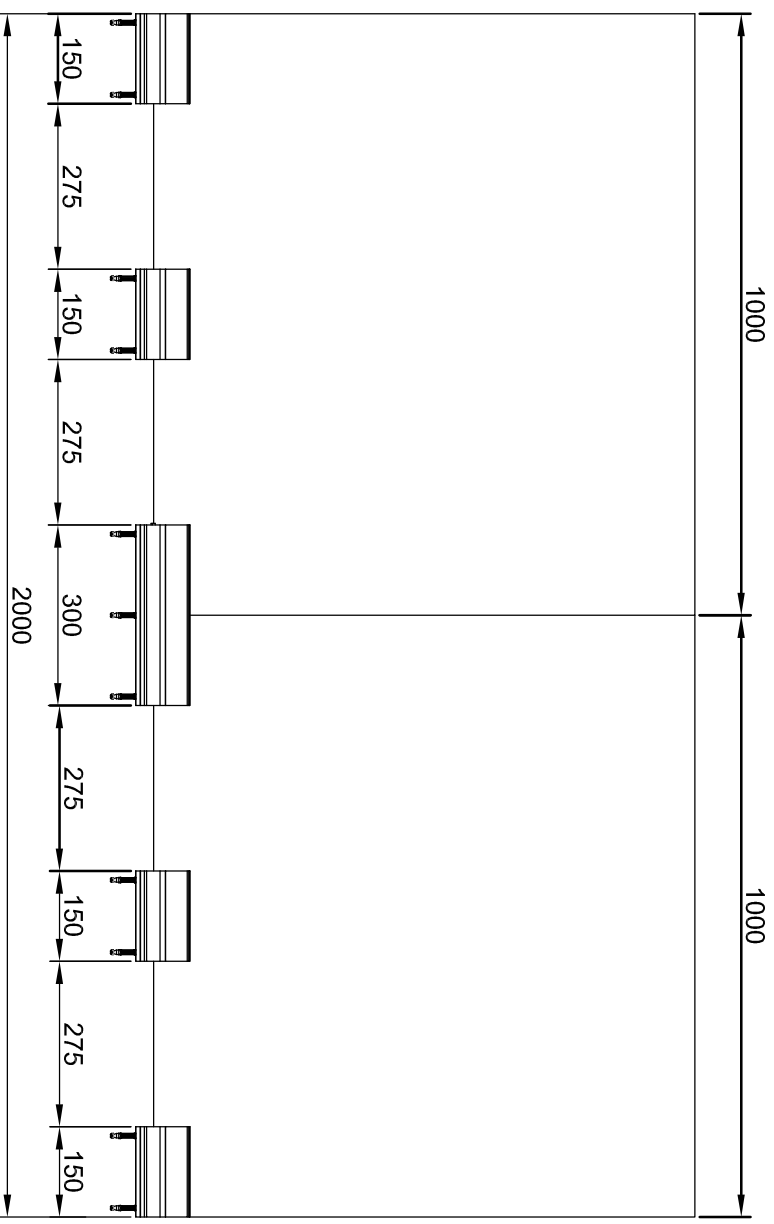

15

16

17

18

19

20

KOD / CODE	AĞIRLIK (kg/m) / WEIGHT	L m
B90 F 01	6,380	6
B90 A 01	0,600	6
B90 F 02	6,956	6

B90 F 01

11

12

13

14

15

16

17

18

***Cam ve kapaklar sete dahil edilmemiştir.
Glass and covers are not included in the set.

TİP-1

***Uygulama Ölçüleri.
Application Measures.

TİP-2 SET TYPE-2 KIT

	KOD CODE	ÖLÇÜ MEASURE	TANIM DESCRIPTION	ADET NUMBER
1	B90-01-M01	15 cm	90'LİK ANA TAŞIYICI MULLION	4
2	B90-01-M02	15 cm	CAM DESTEK PROFİLİ GLASS SUPPORT PROFILE	4
3	B90-01-M03	30 cm	90'LİK ANA TAŞIYICI MULLION	1
4	B90-01-M04	30 cm	CAM DESTEK PROFİLİ GLASS SUPPORT PROFILE	1
5	B90-01-01	-	CAM ALTI TAKOZU GLASS SUPPORT	6
6	B90-01-02	-	DİKEY SIKIŞTIRMA GRUBU VERTICAL PRESSING GROUP	12
7	B90-01-03	-	YATAY SIKIŞTIRMA GRUBU HORIZONTAL PRESSING GROUP	12
8	B90-01-04	-	M8 DÜBEL + M8 ALTIKÖŞE SOMUN M8 DUBEL + M8 HEXAGON NUT	11

***Cam ve kapaklar sete dahil edilmemiştir.
Glass and covers are not included in the set.

TİP-2

DETAY A
ÖLÇEK 1:2

TİP-3 SET TYPE-3 KIT

TİP-3

	KOD CODE	ÖLÇÜ MEASURE	TANIM DESCRIPTION	ADET NUMBER
1	B90-01-M05	23 cm	90°'LİK ANA TAŞIYICI SOL (90°) MULLION (LEFT)	1
2	B90-01-M06	23 cm	90°'LİK ANA TAŞIYICI SAĞ (90°) MULLION (RIGHT)	1
3	B90-01-M07	23 cm	CAM DESTEK PROFİLİ SOL (90°) GLASS SUPPORT PROFILE (LEFT)	1
4	B90-01-M08	23 cm	CAM DESTEK PROFİLİ SAĞ (90°) GLASS SUPPORT PROFILE (RIGHT)	1
5	B90-01-02	-	DİKEY SIKIŞTIRMA GRUBU VERTICAL PRESSING GROUP	4
6	B90-01-03	-	YATAY SIKIŞTIRMA GRUBU HORIZONTAL PRESSING GROUP	4
7	B90-01-04	-	M8 DÜBEL + M8 ALTIKÖŞE SOMUN M8 DUBEL + M8 HEXAGON NUT	4
8	B90-01-05	-	CAM ALTI TAKOZU GLASS SUPPORT	2
9	B90-01-06	-	KÖŞE ÇAVUŞU CORNER CONNECTION PART	1