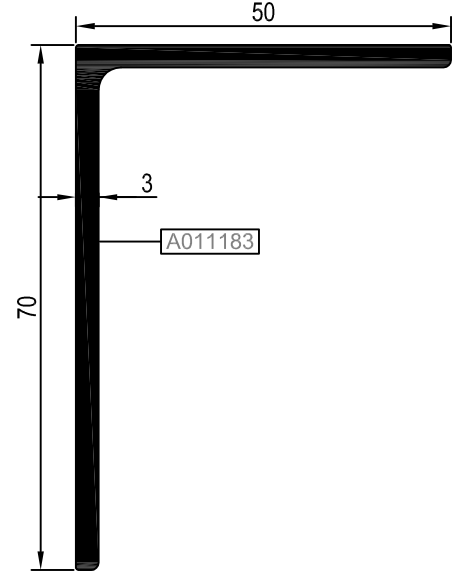

ANKRAJ VE ADAPTÖR PROFİLLERİ
ANCHORAGE AND ADAPTER PROFILES

RDP

KOD / CODE	AĞIRLIK (kg/m) / WEIGHT	Jxx cm⁴	Jyy cm⁴	L m
A011182	0,665	7,703	5,479	6
A011183	0,955	-----	-----	6
DP 13	0,141	-----	-----	6

A011182

A011183