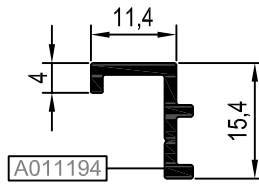

ANKRAJ VE ADAPTÖR PROFİLLERİ
ANCHORAGE AND ADAPTER PROFILES

RDP

KOD / CODE	AĞIRLIK (kg/m) / WEIGHT	Jxx cm⁴	Jyy cm⁴	L m
A011182	0,665	7,703	5,479	6
A011183	0,955	-----	-----	6
DP 13	0,141	-----	-----	6

A011182

DP 13