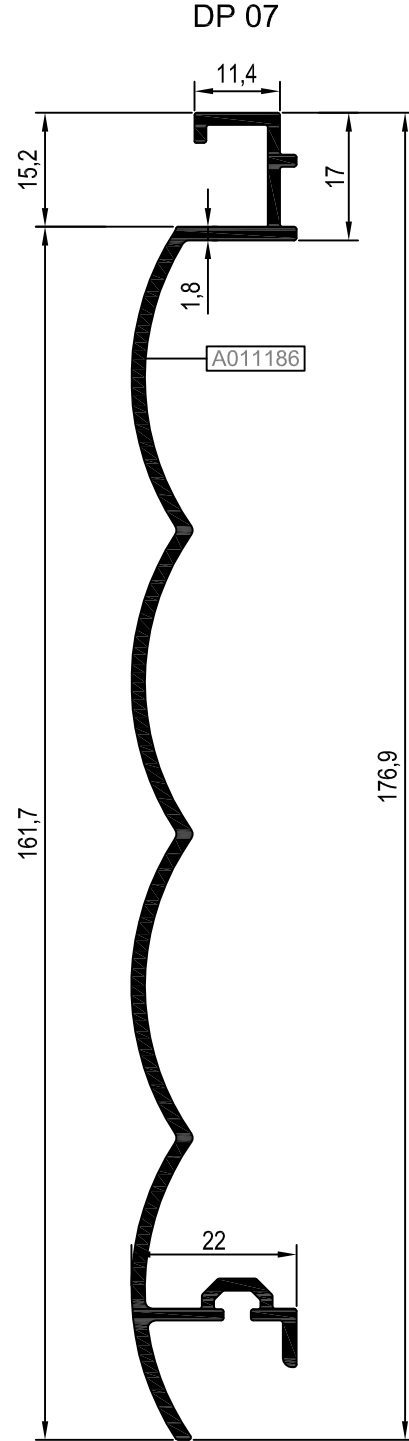

05

06

07

08

09

10

YATAY PROFİLLER
TRANSOM PROFILES

RDP

KOD / CODE	AĞIRLIK (kg/m) / WEIGHT	L m
DP 01	1,369	6
DP 05	1,344	6

YATAY PROFİLLER
TRANSOM PROFILES

RDP

KOD / CODE	AĞIRLIK (kg/m) / WEIGHT	L m
DP 06	1,218	6
DP 07	1,193	6

YATAY PROFİLLER
TRANSOM PROFILES

RDP

KOD / CODE	AĞIRLIK (kg/m) / WEIGHT	L m
DP 10	1,253	6
DP 11	1,172	6

ANKRAJ VE ADAPTÖR PROFİLLERİ
ANCHORAGE AND ADAPTER PROFILES

RDP

KOD / CODE	AĞIRLIK (kg/m) / WEIGHT	Jxx cm ⁴	Jyy cm ⁴	L m
A011182	0,665	7,703	5,479	6
A011183	0,955	-----	-----	6
DP 13	0,141	-----	-----	6

DETAYLAR

DETAILS

01

02

03

04

05

06