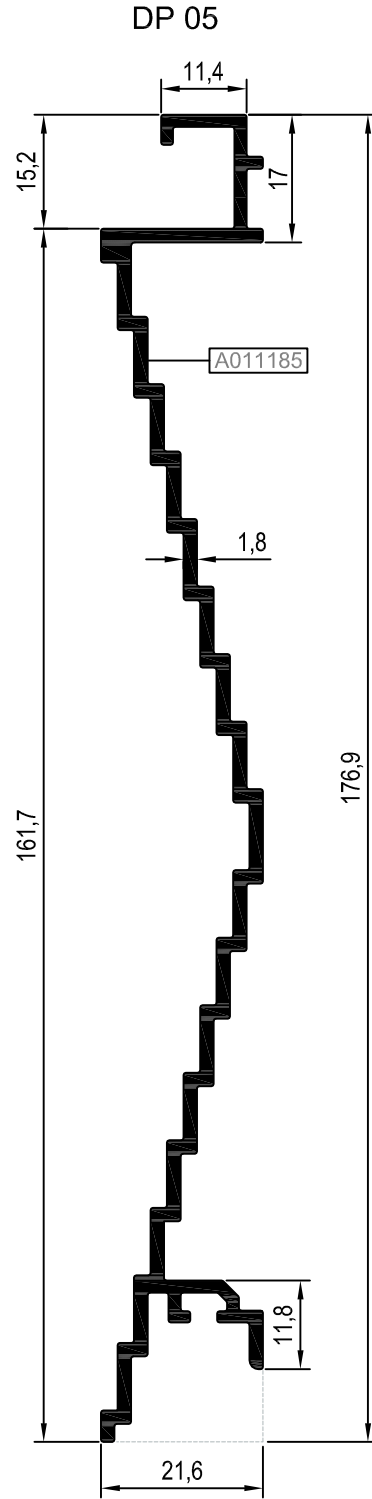

05

06

07

08

09

10

YATAY PROFİLLER
TRANSOM PROFILES

RDP

KOD / CODE	AĞIRLIK (kg/m) / WEIGHT	L m
DP 01	1,369	6
DP 05	1,344	6

YATAY PROFİLLER
TRANSOM PROFILES

RDP

KOD / CODE	AĞIRLIK (kg/m) / WEIGHT	L m
DP 06	1,218	6
DP 07	1,193	6

YATAY PROFİLLER
TRANSOM PROFILES

RDP

KOD / CODE	AĞIRLIK (kg/m) / WEIGHT	L m
DP 10	1,253	6
DP 11	1,172	6

ANKRAJ VE ADAPTÖR PROFİLLERİ
ANCHORAGE AND ADAPTER PROFILES

RDP

KOD / CODE	AĞIRLIK (kg/m) / WEIGHT	Jxx cm ⁴	Jyy cm ⁴	L m
A011182	0,665	7,703	5,479	6
A011183	0,955	-----	-----	6
DP 13	0,141	-----	-----	6

DETAYLAR

DETAILS

01

02

03

04

05

06