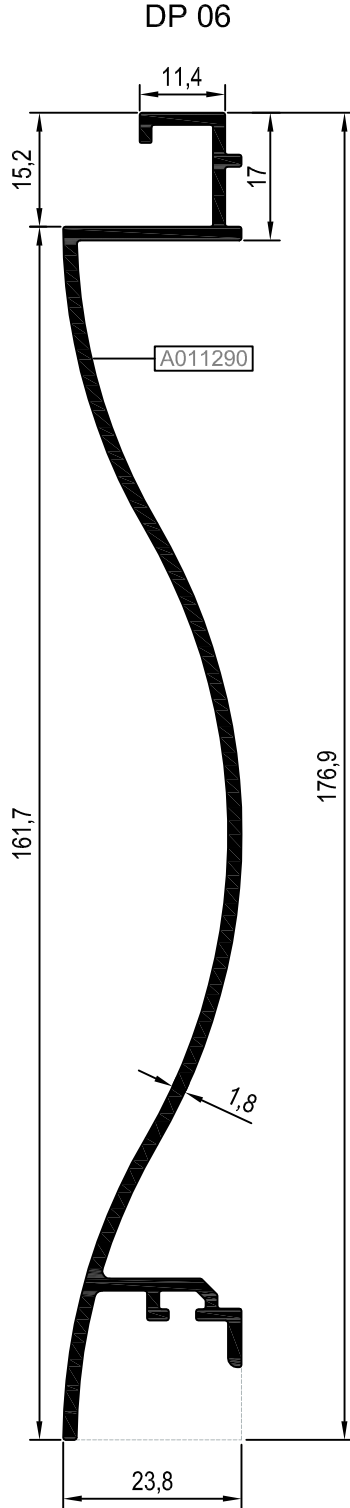

05

06

07

08

09

10

YATAY PROFİLLER
TRANSOM PROFILES

RDP

KOD / CODE	AĞIRLIK (kg/m) / WEIGHT	L m
DP 01	1,369	6
DP 05	1,344	6

YATAY PROFİLLER
TRANSOM PROFILES

RDP

KOD / CODE	AĞIRLIK (kg/m) / WEIGHT	L m
DP 06	1,218	6
DP 07	1,193	6

YATAY PROFİLLER
TRANSOM PROFILES

RDP

KOD / CODE	AĞIRLIK (kg/m) / WEIGHT	L m
DP 10	1,253	6
DP 11	1,172	6

ANKRAJ VE ADAPTÖR PROFİLLERİ
ANCHORAGE AND ADAPTER PROFILES

RDP

KOD / CODE	AĞIRLIK (kg/m) / WEIGHT	Jxx cm ⁴	Jyy cm ⁴	L m
A011182	0,665	7,703	5,479	6
A011183	0,955	-----	-----	6
DP 13	0,141	-----	-----	6

DETAYLAR

DETAILS

01

02

03

04

05

06