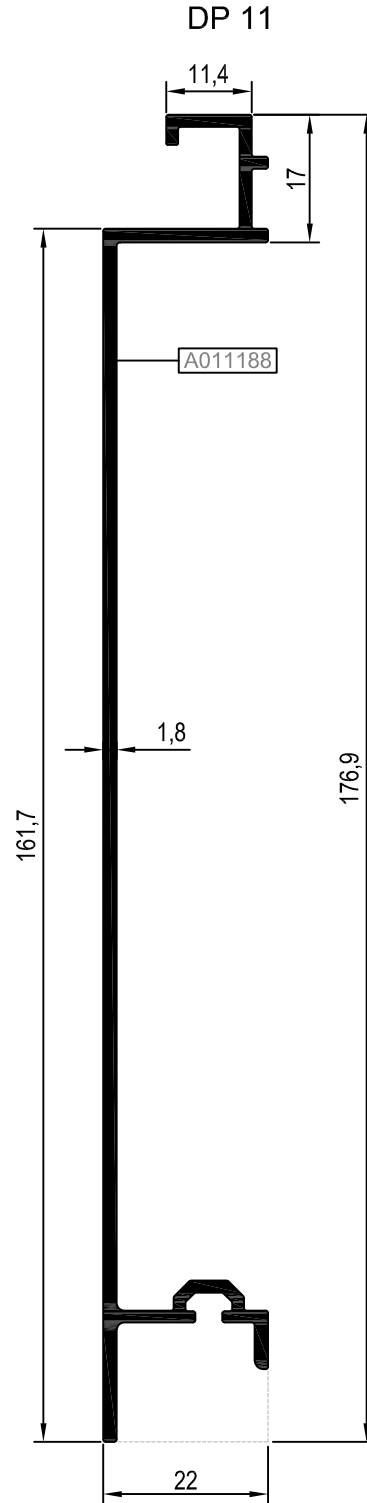

05

06

07

08

09

10

YATAY PROFİLLER
TRANSOM PROFILES

RDP

KOD / CODE	AĞIRLIK (kg/m) / WEIGHT	L m
DP 01	1,369	6
DP 05	1,344	6

YATAY PROFİLLER
TRANSOM PROFILES

RDP

KOD / CODE	AĞIRLIK (kg/m) / WEIGHT	L m
DP 06	1,218	6
DP 07	1,193	6

YATAY PROFİLLER
TRANSOM PROFILES

RDP

KOD / CODE	AĞIRLIK (kg/m) / WEIGHT	L m
DP 10	1,253	6
DP 11	1,172	6

ANKRAJ VE ADAPTÖR PROFİLLERİ
ANCHORAGE AND ADAPTER PROFILES

RDP

KOD / CODE	AĞIRLIK (kg/m) / WEIGHT	Jxx cm ⁴	Jyy cm ⁴	L m
A011182	0,665	7,703	5,479	6
A011183	0,955	-----	-----	6
DP 13	0,141	-----	-----	6

DETAYLAR

DETAILS

01

02

03

04

05

06