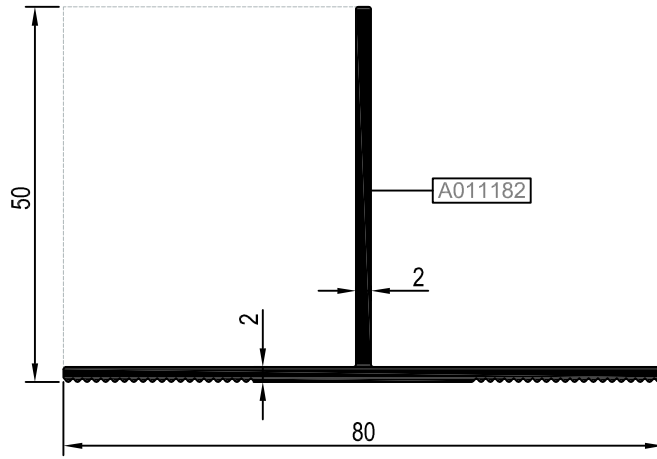

ANKRAJ VE ADAPTÖR PROFİLLERİ
ANCHORAGE AND ADAPTER PROFILES

RDP

KOD / CODE	AĞIRLIK (kg/m) / WEIGHT	Jxx cm⁴	Jyy cm⁴	L m
A011182	0,665	7,703	5,479	6
A011183	0,955	-----	-----	6
DP 13	0,141	-----	-----	6

A011182