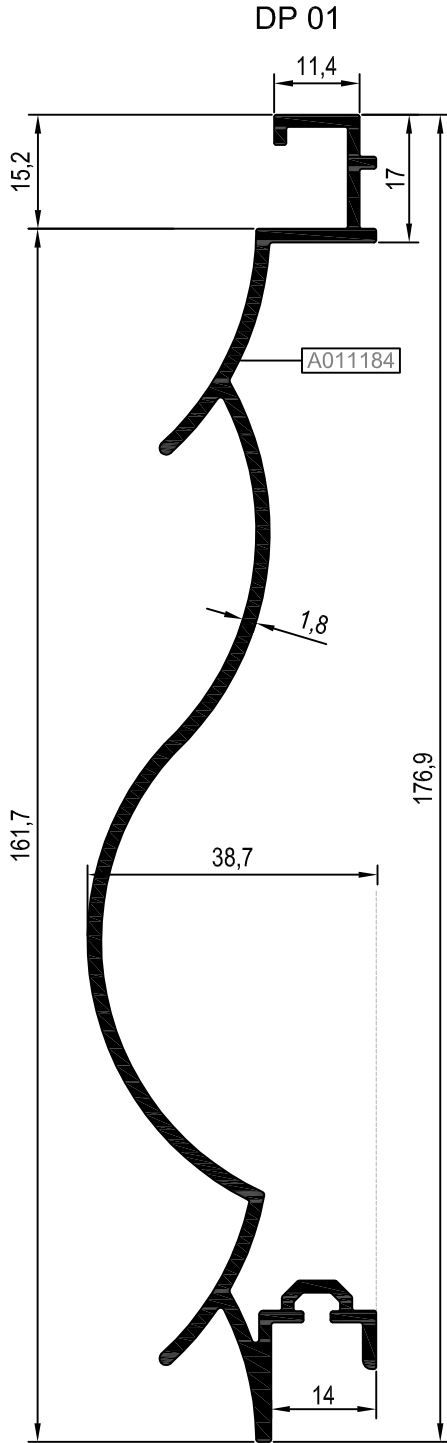

05

06

07

08

09

10

YATAY PROFİLLER
TRANSOM PROFILES

RDP

KOD / CODE	AĞIRLIK (kg/m) / WEIGHT	L m
DP 01	1,369	6
DP 05	1,344	6

YATAY PROFİLLER
TRANSOM PROFILES

RDP

KOD / CODE	AĞIRLIK (kg/m) / WEIGHT	L m
DP 06	1,218	6
DP 07	1,193	6

YATAY PROFİLLER
TRANSOM PROFILES

RDP

KOD / CODE	AĞIRLIK (kg/m) / WEIGHT	L m
DP 10	1,253	6
DP 11	1,172	6

ANKRAJ VE ADAPTÖR PROFİLLERİ
ANCHORAGE AND ADAPTER PROFILES

RDP

KOD / CODE	AĞIRLIK (kg/m) / WEIGHT	Jxx cm ⁴	Jyy cm ⁴	L m
A011182	0,665	7,703	5,479	6
A011183	0,955	-----	-----	6
DP 13	0,141	-----	-----	6

DETAYLAR

DETAILS

01

02

03

04

05

06