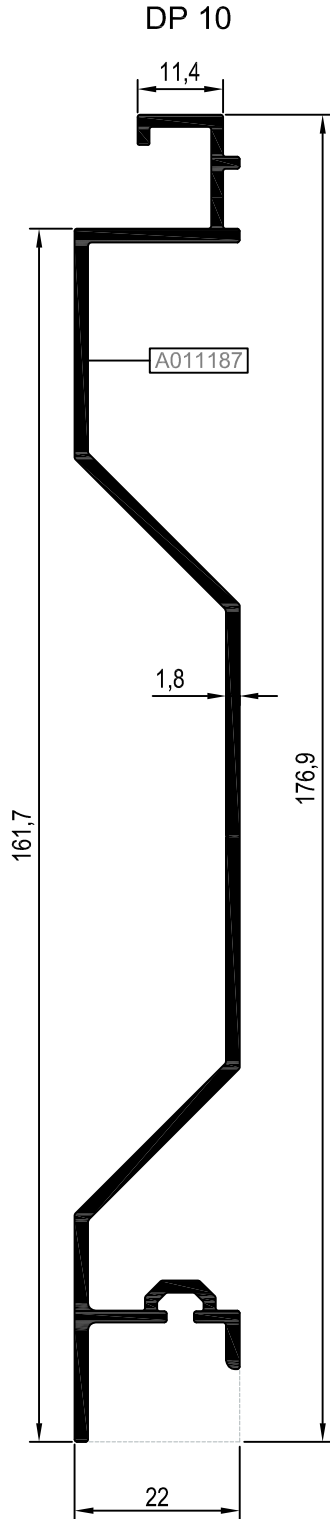

05

06

07

08

09

10

YATAY PROFİLLER
TRANSOM PROFILES

RDP

KOD / CODE	AĞIRLIK (kg/m) / WEIGHT	L m
DP 01	1,369	6
DP 05	1,344	6

YATAY PROFİLLER
TRANSOM PROFILES

RDP

KOD / CODE	AĞIRLIK (kg/m) / WEIGHT	L m
DP 06	1,218	6
DP 07	1,193	6

YATAY PROFİLLER
TRANSOM PROFILES

RDP

KOD / CODE	AĞIRLIK (kg/m) / WEIGHT	L m
DP 10	1,253	6
DP 11	1,172	6

ANKRAJ VE ADAPTÖR PROFİLLERİ
ANCHORAGE AND ADAPTER PROFILES

RDP

KOD / CODE	AĞIRLIK (kg/m) / WEIGHT	Jxx cm ⁴	Jyy cm ⁴	L m
A011182	0,665	7,703	5,479	6
A011183	0,955	-----	-----	6
DP 13	0,141	-----	-----	6

DETAYLAR

DETAILS

01

02

03

04

05

06